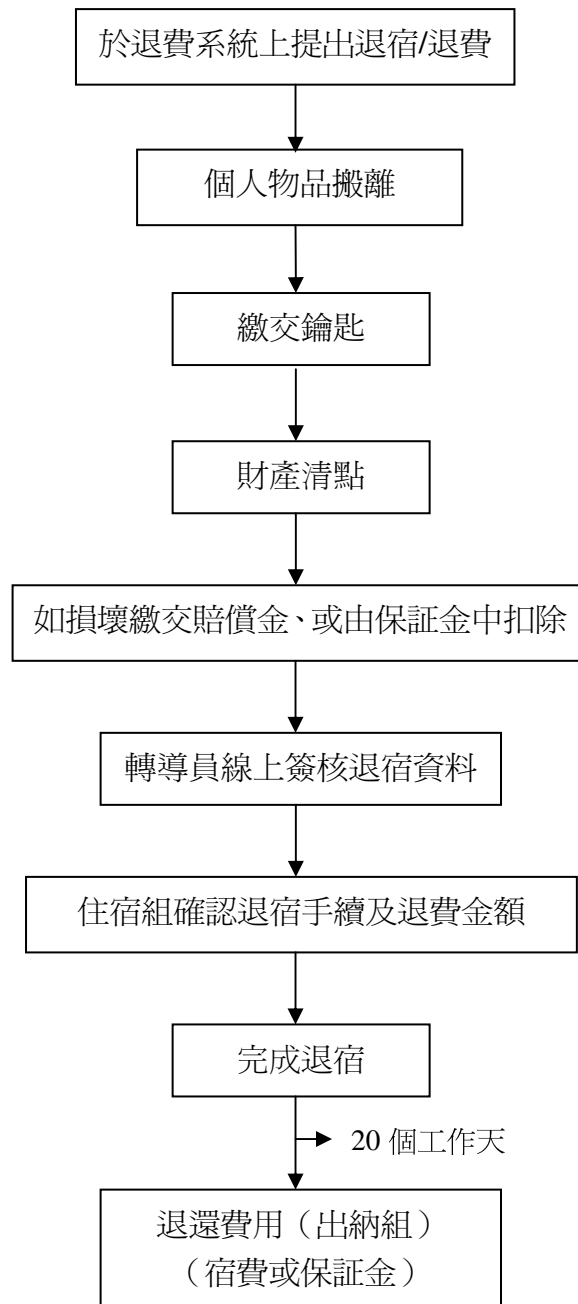

## 臺灣大學宿舍退宿作業流程

註：

退費系統網址：(A) 同學申請：可由 myNTU 進入

(B) 住宿組同仁管理端 <https://my.ntu.edu.tw/dormrefund/admin/login.aspx>